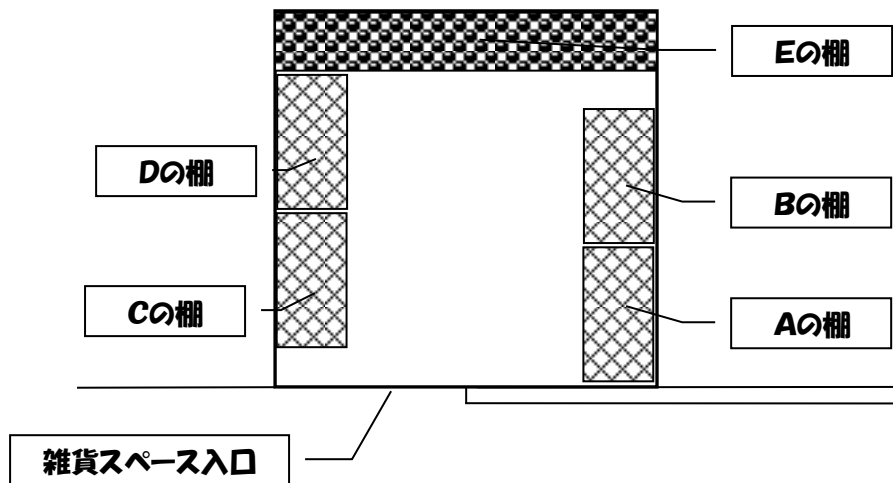

Cafe 豆うさぎの小さな雑貨屋さん レンタル棚 見取り図・料金表

レンタルスペース 見取り図

レンタル棚 料金表

Aの棚	Bの棚	Cの棚	Dの棚	Eの棚
A4 2,500円 60×34.5×40	B4 2,500円 60×34.5×40	C4 2,500円 60×34.5×40	D4 2,500円 60×34.5×40	E4 2,500円 120×15×(30)
A3 3,000円 60×34.5×36	B3 3,000円 60×34.5×36	C3 3,000円 60×34.5×36	D3 3,000円 60×34.5×36	E3 4,000円 160×30×21
A2 3,000円 60×34.5×36	B2 3,000円 60×34.5×36	C2 3,000円 60×34.5×36	D2 3,000円 60×34.5×36	E2 4,000円 160×30×26
A1 2,000円 60×34.5×45	B1 2,000円 60×34.5×45	C1 2,000円 60×34.5×45	D1 2,000円 60×34.5×45	E1 3,500円 120×30×29

レンタル料金は税込価格

棚のサイズ 幅×奥行×高さ (単位 cm)

レンタル期間 一覧表 (1期=30日)

2019年

第1期	棚番 A1・B1・C1・D1・E1	4月 8日(月) ~ 5月12日(日)
	棚番 A2・B2・C2・D2・E2	4月 9日(火) ~ 5月13日(月)
	棚番 A3・B3・C3・D3・E3	4月10日(水) ~ 5月14日(火)
	棚番 A4・B4・C4・D4・E4	4月12日(金) ~ 5月15日(水)
第2期	棚番 A1・B1・C1・D1・E1	5月13日(月) ~ 6月17日(日)
	棚番 A2・B2・C2・D2・E2	5月14日(火) ~ 6月18日(月)
	棚番 A3・B3・C3・D3・E3	5月15日(水) ~ 6月19日(火)
	棚番 A4・B4・C4・D4・E4	5月17日(金) ~ 6月20日(水)
第3期	棚番 A1・B1・C1・D1・E1	6月18日(月) ~ 7月21日(日)
	棚番 A2・B2・C2・D2・E2	6月19日(火) ~ 7月22日(月)
	棚番 A3・B3・C3・D3・E3	6月20日(水) ~ 7月23日(火)
	棚番 A4・B4・C4・D4・E4	6月22日(金) ~ 7月24日(水)
第4期	棚番 A1・B1・C1・D1・E1	7月22日(月) ~ 8月25日(日)
	棚番 A2・B2・C2・D2・E2	7月23日(火) ~ 8月26日(月)
	棚番 A3・B3・C3・D3・E3	7月24日(水) ~ 8月27日(火)
	棚番 A4・B4・C4・D4・E4	7月26日(金) ~ 8月28日(水)
第5期	棚番 A1・B1・C1・D1・E1	8月26日(月) ~ 9月29日(日)
	棚番 A2・B2・C2・D2・E2	8月27日(火) ~ 9月30日(月)
	棚番 A3・B3・C3・D3・E3	8月28日(水) ~ 10月 1日(火)
	棚番 A4・B4・C4・D4・E4	8月30日(金) ~ 10月 2日(水)
第6期	棚番 A1・B1・C1・D1・E1	9月30日(月) ~ 11月 3日(日)
	棚番 A2・B2・C2・D2・E2	10月 1日(火) ~ 11月 4日(月)
	棚番 A3・B3・C3・D3・E3	10月 2日(水) ~ 11月 5日(火)
	棚番 A4・B4・C4・D4・E4	10月 4日(金) ~ 11月 6日(水)
第7期	棚番 A1・B1・C1・D1・E1	11月 4日(月) ~ 12月 8日(日)
	棚番 A2・B2・C2・D2・E2	11月 5日(火) ~ 12月 9日(月)
	棚番 A3・B3・C3・D3・E3	11月 6日(水) ~ 12月10日(火)
	棚番 A4・B4・C4・D4・E4	11月 8日(金) ~ 12月11日(水)
第8期	棚番 A1・B1・C1・D1・E1	12月 9日(月) ~ 1月19日(日)
	棚番 A2・B2・C2・D2・E2	12月10日(火) ~ 1月20日(月)
	棚番 A3・B3・C3・D3・E3	12月11日(水) ~ 1月21日(火)
	棚番 A4・B4・C4・D4・E4	12月13日(金) ~ 1月22日(水)